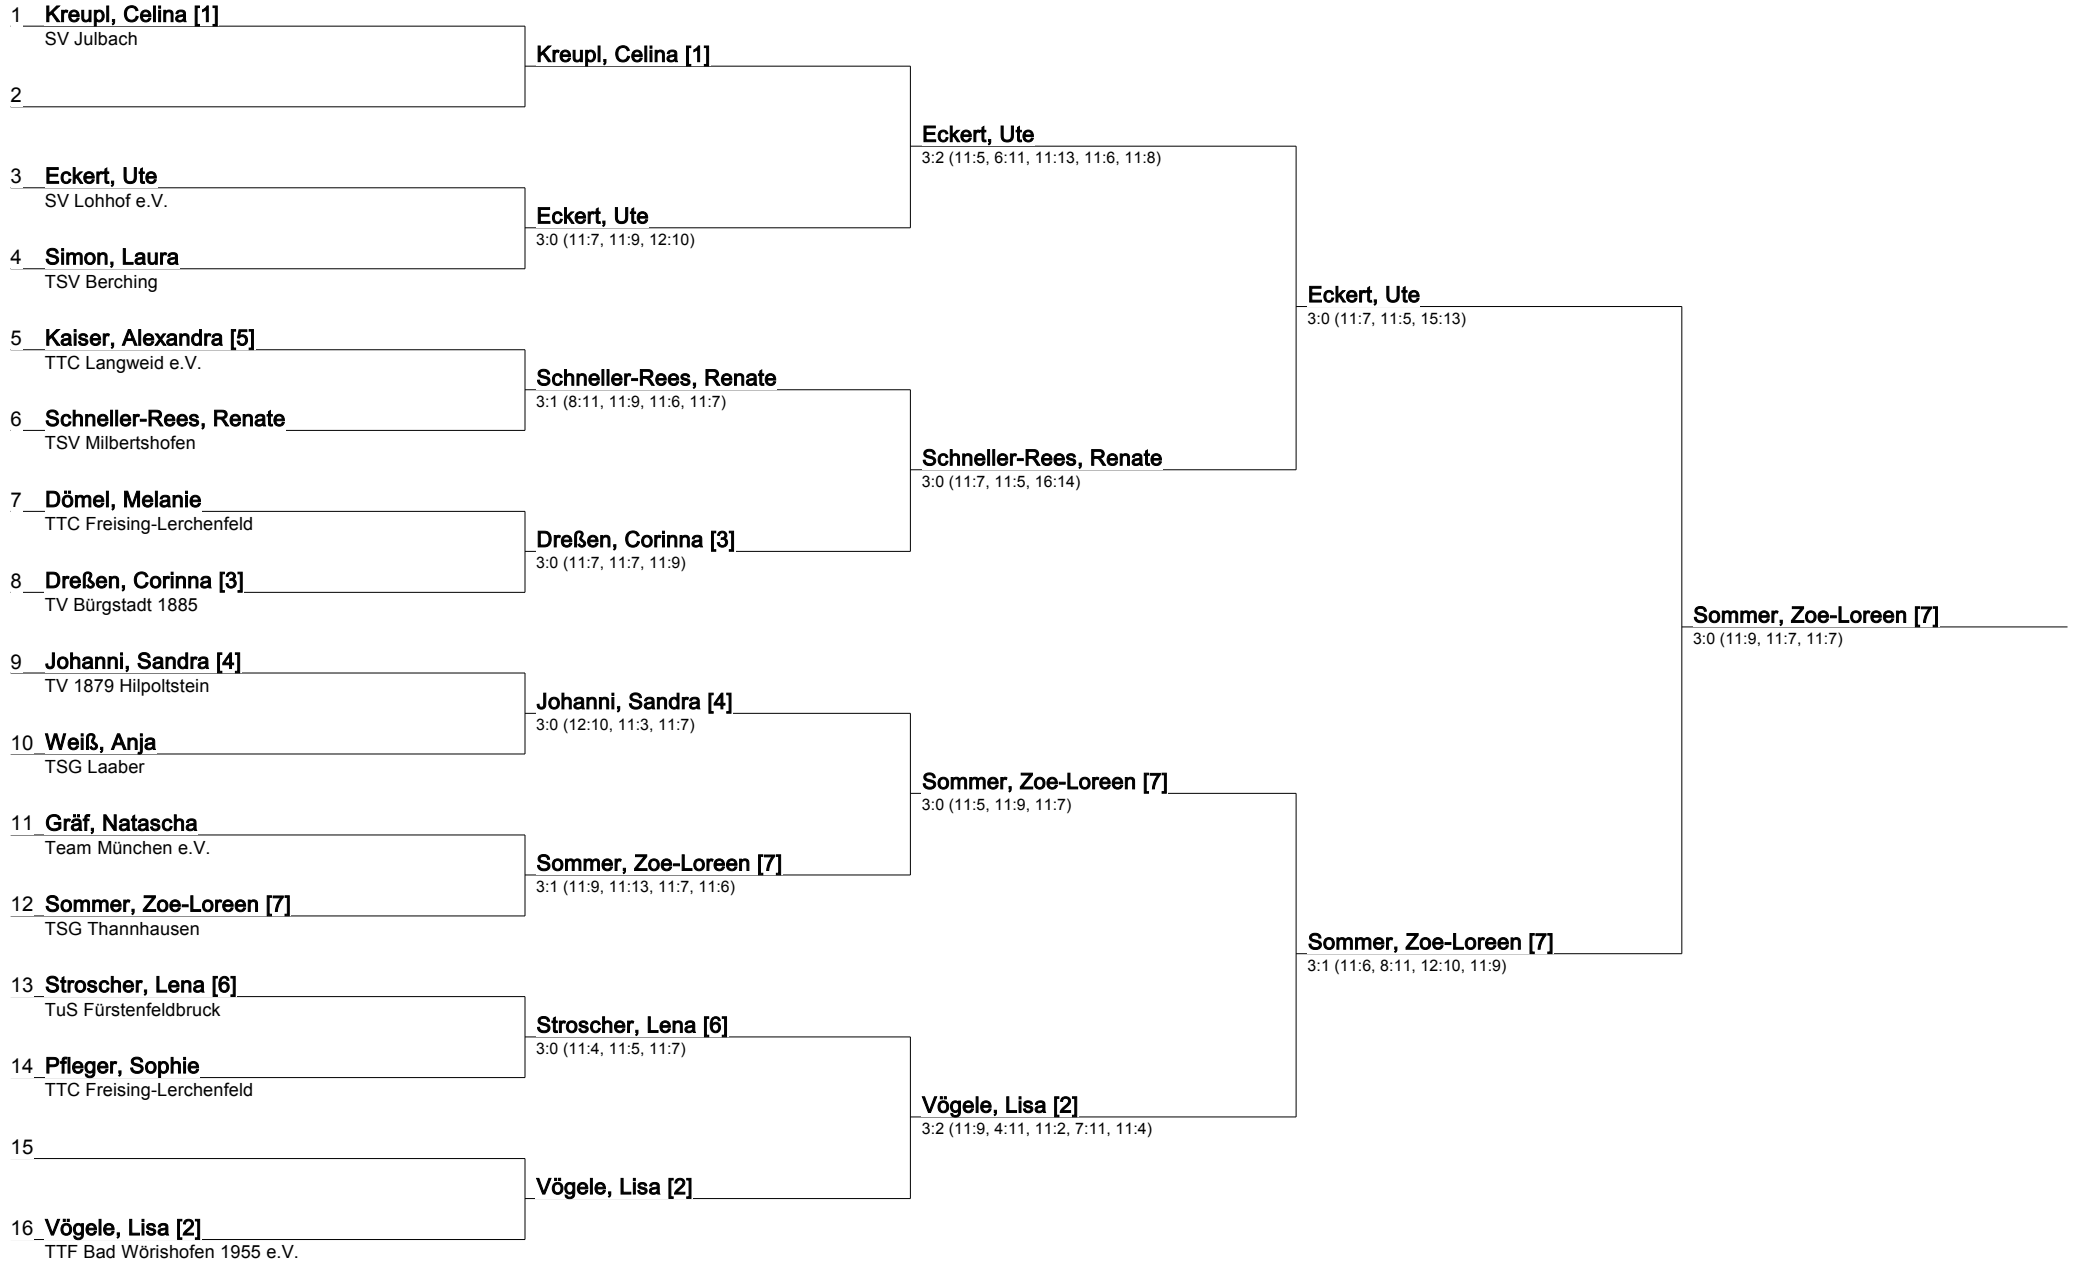

22. Bayerische Einzelmeisterschaften C/D-Klasse Damen/Herren 2022
Damen C-Klasse Einzel (Vorrunde)

24.04.2022 17:24

Gruppe 7		1	2	3	Sätze	Spiele	Rang
1	Vögele, Lisa [2] TTF Bad Wörishofen 1955 e.V.	*	3:0	3:0	6:0	2:0	1
2	Dömel, Melanie [11] TTC Freising-Lerchenfeld	0:3	*	3:0	3:3	1:1	2
3	Kohlhofer, Beate Team München e.V.	0:3	0:3	*	0:6	0:2	3

22. Bayerische Einzelmeisterschaften C/D-Klasse Damen/Herren 2022 Damen C-Klasse Einzel (Endrunde)

24.04.2022 17:24